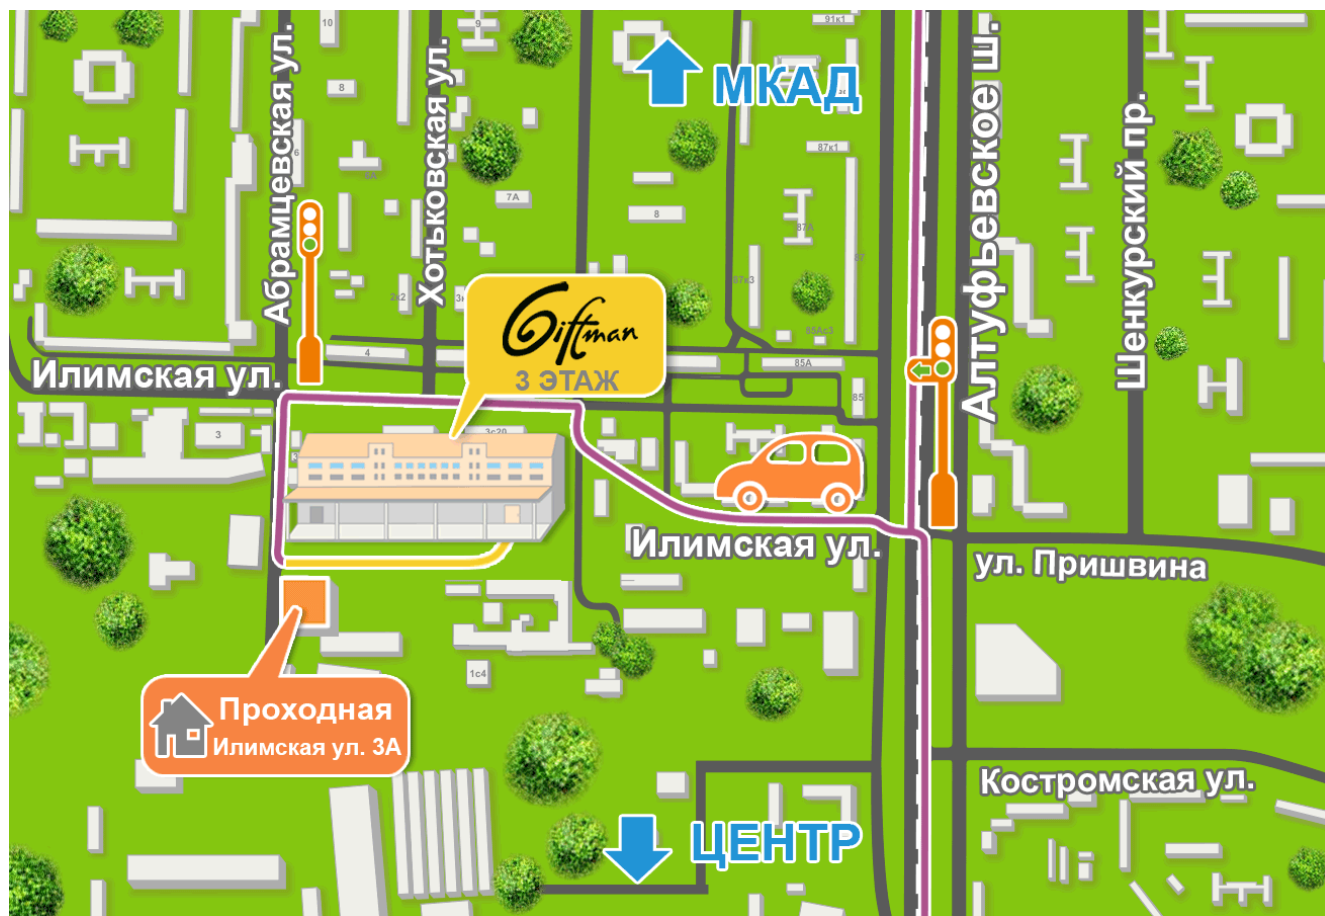

Компания Гифтман. Как добраться на машине.

От МКАД

- По Алтуфьевскому шоссе, поворот направо на ул. Илимская, затем на светофоре на пересечении с ул. Абрамцевская – поворот налево.
- Через 200 метров налево въезд (серые ворота и проходная ярко-желтого цвета с вывеской «Оптовая книга»).
- Проезжайте через проходную (скажите, что вам в компанию Гифтман), затем прямо вдоль здания, 2 (дальний) подъезд, 3 этаж.

Из центра

- По Алтуфьевскому шоссе, поворот налево на ул. Илимская (на светофоре под стрелку налево), затем поворот налево на светофоре на пересечении с ул. Абрамцевская.
- Через 200 метров налево въезд (серые ворота и проходная ярко-желтого цвета с вывеской «Оптовая книга»).
- Проезжайте через проходную (скажите, что вам в компанию Гифтман), затем прямо вдоль здания, 2 (дальний) подъезд, 3 этаж.